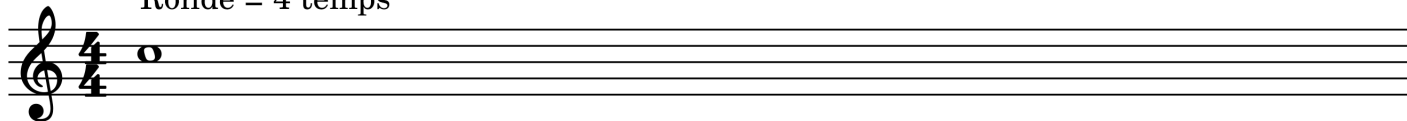

# Les valeurs des Rythmes

Ronde = 4 temps

Blanche = 2 temps

Noire = 1 temps

Croche = 1/2 temps

Double Croche = 1/4 temps