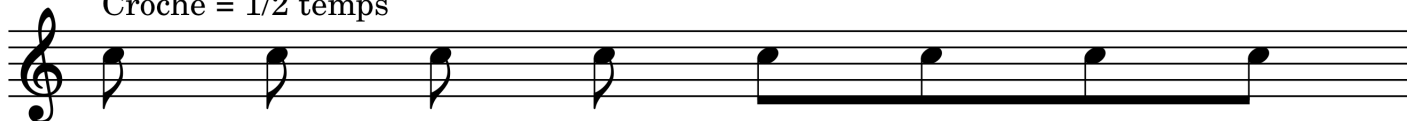

# Les valeurs des Rythmes

Ronde = 4 temps

Blanche = 2 temps

Noire = 1 temps

Croche = 1/2 temps

Double Croche = 1/4 temps