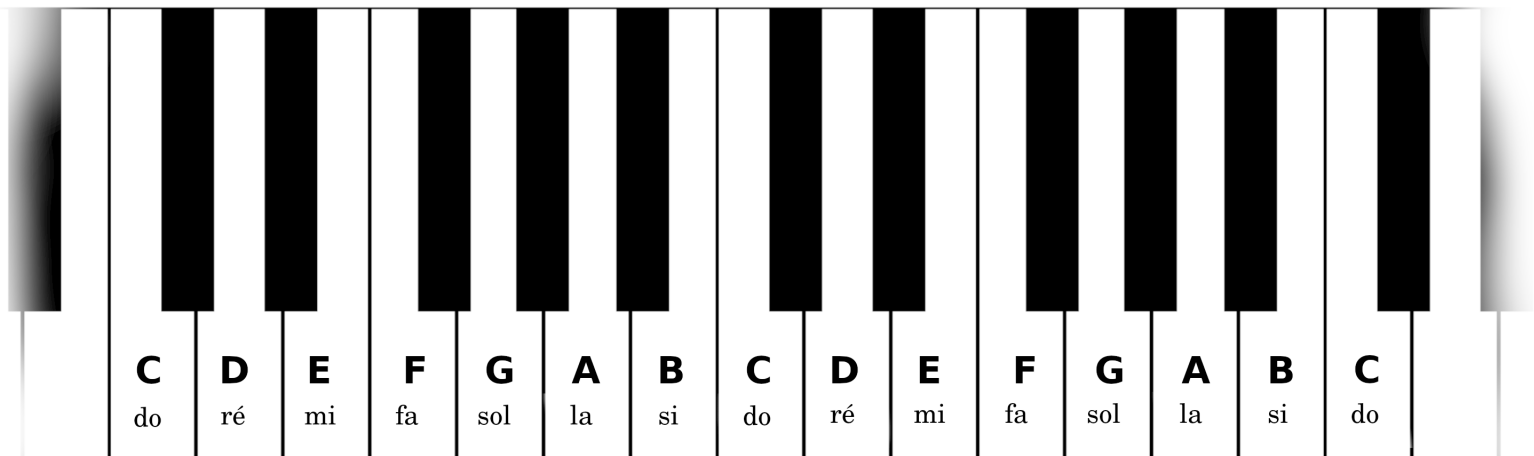

# Les notes sur le clavier et sur la partition

featuring : Monsieur Do Moustache

*milieu du clavier*

do ré mi fa sol la si do  
(moustache)

do ré mi fa sol la si do